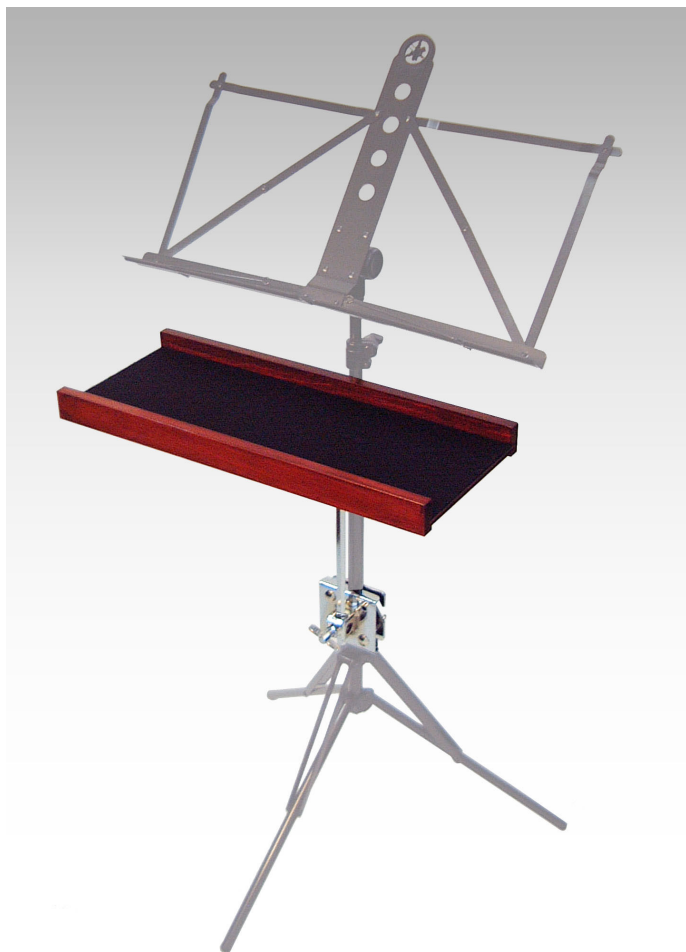

マルチ トレー MTY-1BR

色々なスタンドに取付けられる小物置きトレーです。

※譜面台、その他スタンド類、楽器などは含まれません。

希望小売価格: ¥8,640 (税込価格)
(本体価格: ¥8,000)

- 安定性に配慮した取付け方法
クランプを低い位置に取付けて長いアームで高さを確保することで、折りたたみ式の譜面台などに取付けても安定した使用が可能です。
※取付け時に十分な安定性を確認してからお使い下さい。

■ 取り付けのバリエーション

通常の水平の取り付けの他、30°の傾斜を付けての取り付けが可能です。
トレーに置いたままチューナーなどが見やすくなります。

■ サイズ

【トレーサイズ】
[内寸] W400 × D138mm
[外寸] W400 × D165mm
【取付けるスタンドのパイプ径】
φ10 ~ 25mm