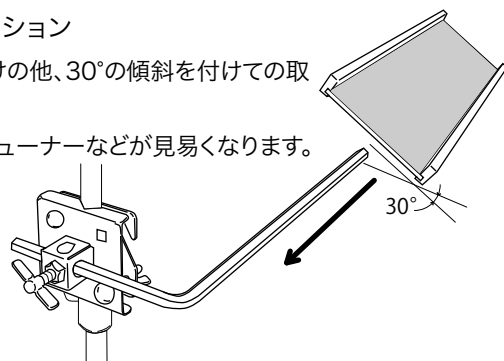

マルチ トレー MTY-1BR

色々なスタンドに取付けられる小物置きトレーです。

※譜面台、その他スタンド類、楽器などは含まれません。

希望小売価格: ¥8,640 (税込価格)
(本体価格: ¥8,000)

- 安定性に配慮した取付け方法
クランプを低い位置に取付けて長いアームで高さを確保することで、折りたたみ式の譜面台などに取付けても安定した使用が可能です。
※取付け時に十分な安定性を確認してからお使い下さい。

■ 取り付けのバリエーション

通常の水平の取り付けの他、30°の傾斜を付けての取り付けが可能です。
トレーに置いたままチューナーなどが見やすくなります。

■ サイズ

【トレーサイズ】
[内寸] W400 × D138mm
[外寸] W400 × D165mm
【取付けるスタンドのパイプ径】
φ10 ~ 25mm