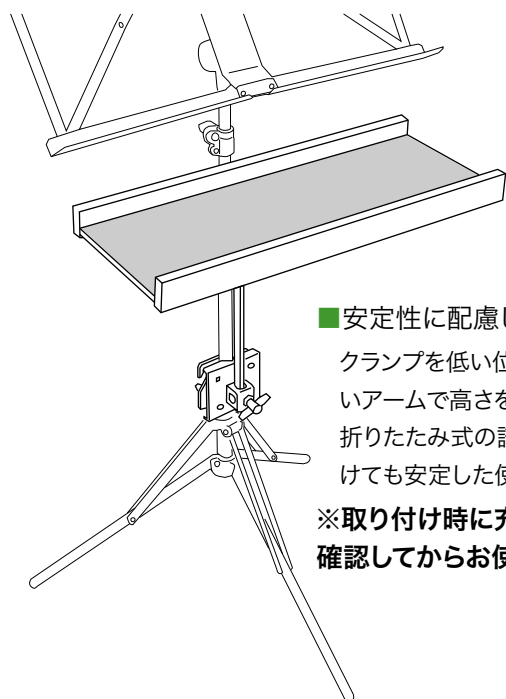

マルチ トレー MTY-1BR

色々なスタンドに取付けられる小物置きトレーです。

※譜面台、その他スタンド類、楽器などは含まれません。

希望小売価格: ¥8,640 (税込価格)
(本体価格: ¥8,000)

- 安定性に配慮した取付け方法
クランプを低い位置に取付けて長いアームで高さを確保することで、折りたたみ式の譜面台などに取付けても安定した使用が可能です。
※取付け時に十分な安定性を確認してからお使い下さい。

■ 取り付けのバリエーション

通常の水平の取り付けの他、30°の傾斜を付けての取り付けが可能です。
トレーに置いたままチューナーなどが見やすくなります。

■ サイズ

【トレーサイズ】
[内寸] W400 × D138mm
[外寸] W400 × D165mm
【取付けるスタンドのパイプ径】
φ10 ~ 25mm