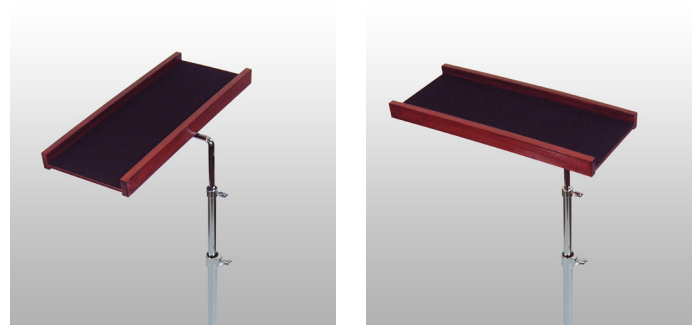

マルチトレースタンド MTY-1ST

スティックやマレットを2〜3組置くのに丁度良いトレイです。スネアドラムやサスペンドシンバルなどのバチ置きに最適です。

※スティック、楽器などは含まれません。

希望小売価格: ¥11,664 (税込価格)
(本体価格: ¥10,800)

■スティック&マレットや楽器まわりの小物置きに

スネアドラムやサスペンドシンバル、シロフォンなど、あまり多くの種類のバチ類を使わない打楽器用のスティック&マレット置きです。

多くのマレットなどを必要とする場合には、テーブル面の広いマレットスタンドは必需品ですが、逆に1〜2種類のバチで十分な時には広いマレットスタンドは邪魔になります。

そのような時、ついつい譜面台などにバチを置いてしまいがちですが、譜めくりの時に困ったり、最悪、バチを落としてしまったり、そんな経験に心当たりのある方も多いのではないのでしょうか？

シンプルなマルチトレースタンドは、ちょっとしたスペースにも置くことができ、使ってみると、とても便利なスタンドです。

トレイは、スタンドに対して、縦横二通りの位置を選べます。

■サイズ

【高さ】
620 ~ 1200mm

【トレイサイズ】
【内寸】 W400 × D138mm
【外寸】 W400 × D165mm