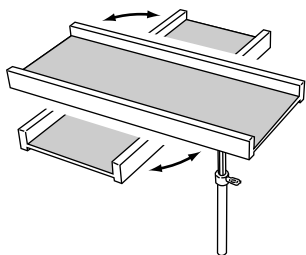

マルチトレースタンド MTY-1ST

スティックやマレットを2〜3組置くのに丁度良いトレイです。スネアドラムやサスペンドシンバルなどのバチ置きに最適です。

※スティック、楽器などは含まれません。

希望小売価格: ¥11,664 (税込価格)
(本体価格: ¥10,800)

■スティック&マレットや楽器まわりの小物置きに

スネアドラムやサスペンドシンバル、シロフォンなど、あまり多くの種類のバチ類を使わない打楽器用のスティック&マレット置きです。

多くのマレットなどを必要とする場合には、テーブル面の広いマレットスタンドは必需品ですが、逆に1〜2種類のバチで十分な時には広いマレットスタンドは邪魔になります。

そのような時、ついつい譜面台などにバチを置いてしまいがちですが、譜めくりの時に困ったり、最悪、バチを落としてしまったり、そんな経験に心当たりのある方も多いのではないのでしょうか？

シンプルなマルチトレースタンドは、ちょっとしたスペースにも置くことができ、使ってみると、とても便利なスタンドです。

トレイは、スタンドに対して、縦横二通りの位置を選べます。

■サイズ

【高さ】
620 ~ 1200mm

【トレイサイズ】
【内寸】 W400 × D138mm
【外寸】 W400 × D165mm